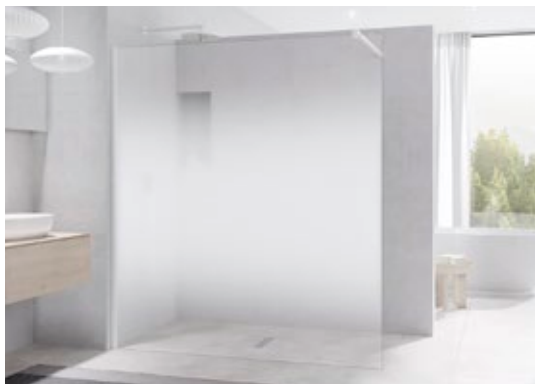

# KERMI „GEBURTSTAGSEDITION“ FRISCH VERLIEBT: WHITE LINE VON KERMI.

DIE FARBE „WEISS“ STEHT FÜR REINHEIT UND SAUBERKEIT, ZUGLEICH AUCH FÜR EINE GEWISSE LEICHTIGKEIT. KEIN WUNDER, DASS DIESE FARBE AUCH IN DER BADGESTALTUNG EINZUG HÄLT. KERMI PRÄSENTIERT ZUM 44-JÄHRIGEN DUSCHKABINENJUBILÄUM DIE „GEBURTSTAGSEDITION“ WHITE LINE – VIER WALK-IN MODELLE VON KERMI IM NEUEN, FRISCHEN WEISS-SOFT-LOOK.

Hell und freundlich. So wünschen sich viele Verbraucher ihr Badezimmer. Die Jubiläumskollektion White Line von Kermi lässt jedes Badezimmer erstrahlen. Die vier Walk-In Varianten der Edition unterstreichen durch den cleanen Weiß-Soft-Look, die schicken sandgestrahlten

## WALK-IN LIGA

Die Serie LIGA ist der Alleskönner bei Kermi. Als Walk-In Version mit Pendel-Falt Komfort ist LIGA eine besonders praktische und platzsparende Lösung, denn sie lässt sich ganz einfach wegfallen, wenn die Dusche nicht benutzt wird. Mit Weiß-Soft-Akzenten und dem Dekor H-Line wirkt die WALK-IN LIGA sehr stylisch und modern, dennoch aber nicht dominierend im Badezimmer.

## WALK-IN XC

Weniger ist mehr. Das beweist das minimalistische Design der WALK-IN XC. Das 10 mm starke Einscheiben-Sicherheitsglas wird lediglich von einem eleganten, schlanken Wandprofil gehalten. In einer Breite bis 1450 mm kommt sie bei einer Höhe von 2000 mm ohne weitere Stabilisierung aus. Mit Profilen in Weiß Soft und dem sandgestrahlten Dekor Stripe 3 belebt die WALK-IN XC den Raum und wirkt sehr elegant.