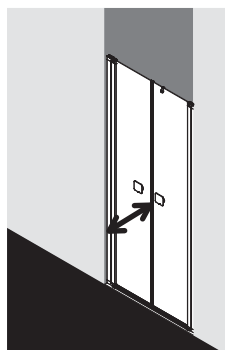

FORMAT DESIGN 2.0

DIE VIELFALT BEI FORMAT

TREFFEN SIE IHRE WAHL

DIE NAHEZU ENDLOSE VIELFALT DER FORMAT DESIGN 2.0 DUSCH-ABTRENNUNGEN BIETET FÜR JEDE INDIVIDUELLE SITUATION DIE PASSENDE LÖSUNG. NEBEN DEN SERIENABMESSUNGEN KÖNNEN VIELE DER VARIANTEN IHREN PERSÖNLICHEN ANFORDERUNGEN ANGEPA SST WERDEN. OB ALS 1-FLÜGELIGE PENDELTÜR, MIT ZUSÄTZLICHE M SEITENTEIL, ALS ECKLÖSUNG ODER ALS VERKÜRZTE VARIANTE ZUM AUFSETZEN AUF EINER BADEWANNE: DAS FORMAT DESIGN 2.0 SORTIMENT BEEINDRUCKT IMMER MIT HÖCHSTER QUALITÄT UND LANGLEBIGKEIT.

VIELFALT UND QUALITÄT

Die hohe Qualität der einzelnen Komponenten verspricht lange Freude an den Duschabtrennungen. Das zuverlässige 5 mm starke Einscheiben-Sicherheitsglas mit der optionalen „Pflegeleicht-Beschichtung“ erhalten Sie komplett transparent oder mit partieller, edel-sandgestrahlter Satinierung. Die Funktionselemente und Gelenke sind hochwertig verchromt und die Profile bestehen aus silber hochglanz eloxiertem Aluminium.

Die unterschiedlichen Türen der stabilisierten Abtrennungen lassen sich leichtgängig, aber robust sowohl nach innen, als auch nach außen öffnen und verfügen dabei über einen fein justierbaren Hebe-Senk-Mechanismus.