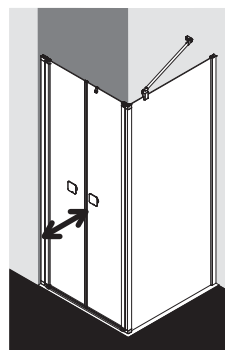

FORMAT DESIGN 2.0

DIE VIELFALT BEI FORMAT

TREFFEN SIE IHRE WAHL

DIE NAHEZU ENDLOSE VIELFALT DER FORMAT DESIGN 2.0 DUSCH-ABTRENNUNGEN BIETET FÜR JEDE INDIVIDUELLE SITUATION DIE PASSENDE LÖSUNG. NEBEN DEN SERIENABMESSUNGEN KÖNNEN VIELE DER VARIANTEN IHREN PERSÖNLICHEN ANFORDERUNGEN ANGEPA SST WERDEN. OB ALS 1-FLÜGELIGE PENDELTÜR, MIT ZUSÄTZLICHE M SEITENTEIL, ALS ECKLÖSUNG ODER ALS VERKÜRZTE VARIANTE ZUM AUFSETZEN AUF EINER BADEWANNE: DAS FORMAT DESIGN 2.0 SORTIMENT BEEINDRUCKT IMMER MIT HÖCHSTER QUALITÄT UND LANGLEBIGKEIT.

VIELFALT UND QUALITÄT

Die hohe Qualität der einzelnen Komponenten verspricht lange Freude an den Duschabtrennungen. Das zuverlässige 5 mm starke Einscheiben-Sicherheitsglas mit der optionalen „Pflegeleicht-Beschichtung“ erhalten Sie komplett transparent oder mit partieller, edel-sandgestrahlter Satinierung. Die Funktionselemente und Gelenke sind hochwertig verchromt und die Profile bestehen aus silber hochglanz eloxiertem Aluminium.

Die unterschiedlichen Türen der stabilisierten Abtrennungen lassen sich leichtgängig, aber robust sowohl nach innen, als auch nach außen öffnen und verfügen dabei über einen fein justierbaren Hebe-Senk-Mechanismus.