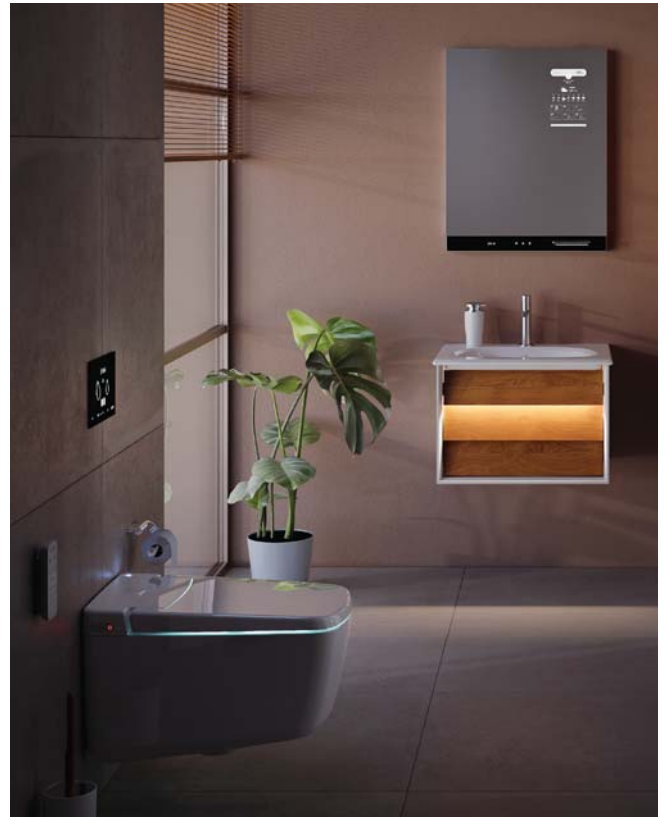

V-Care Prime Smart-Dusch-WCs schaffen ein berührungsloses Reinigungserlebnis und ermöglichen Ihnen maximale persönliche Hygiene. Fernbedienung und die mobile App erlauben es Ihnen individuelle Einstellungen vorzunehmen.

FERNZUGRIFF – MOBILE APP UND KONNEKTIVITÄT

Die mobile App bietet zusätzliche Vorteile wie Nutzerkomfort, Anzeige der Nutzungsdaten, Fernbedienung und automatische Aktualisierung. Der Status des WC kann über die App von überall, wo eine Netzwerkverbindung vorliegt, angezeigt und gesteuert werden. Die mobile App bietet dem Nutzer ein Optimum an Funktionalität und Leistung.

Das V-Care Prime Smart-Dusch-WC verfügt über einen sicheren verschlüsselten Zugriff entweder über ein lokales Netzwerk oder aber auch mobil. Dank der Netzwerkverbindung bleibt die V-Care Prime-Firmware immer auf dem neuesten Stand.

EINE SANFTE BIDEVDÜSE

Die V-Care Prime Reinigungsdüse bietet für Frauen eine schonendere vaginale Bidetfunktion.

HYGIENISCHER & LEICHTER ZU REINIGEN

Die Düse aus Edelstahl reinigt sich vor und nach jedem Gebrauch von selbst. So entworfen, die Bereiche von vornherein zu beseitigen an denen sich schädliche Bakterien und Mikroorganismen ansammeln und multiplizieren können, bietet Ihnen die spülrandlose Vitra Rim-ex Technologie Vitra Flush 2.0 eine mühelose Reinigung der Keramikschüssel und ist bis zu 95% hygienischer als Standard-WCs.

NACHTLICHT

Das LED-Nachtlicht aktiviert sich automatisch, sobald das Umgebungslicht unter den vorgegebenen Wert fällt. Die mobile App ermöglicht es Ihnen diese Einstellung anzupassen.

LEICHT ZU INSTALLIEREN, LEICHT ZU WARTEN

Verborgene Wasser-, Strom- und Elektronik-Verbindungen ermöglichen eine einfache Installation und da diese mit dem Sitz gekoppelt sind, der sich per Schnellverschluss im Handumdrehen abnehmen lässt, ist das Vitra V-Care Prime Smart-Dusch-WC auch äußerst mühelos zu reinigen. Ausgestattet mit einer Entkalkungsfunktion eignet sich V-Care Prime für den weltweiten Einsatz auch in Regionen mit den höchsten Wasserhärtegraden.

Im Übrigen können alle Funktionen auch ausgeschaltet werden – so dass Ihr Smart-WC auch als ganz herkömmliches WC genutzt werden kann.